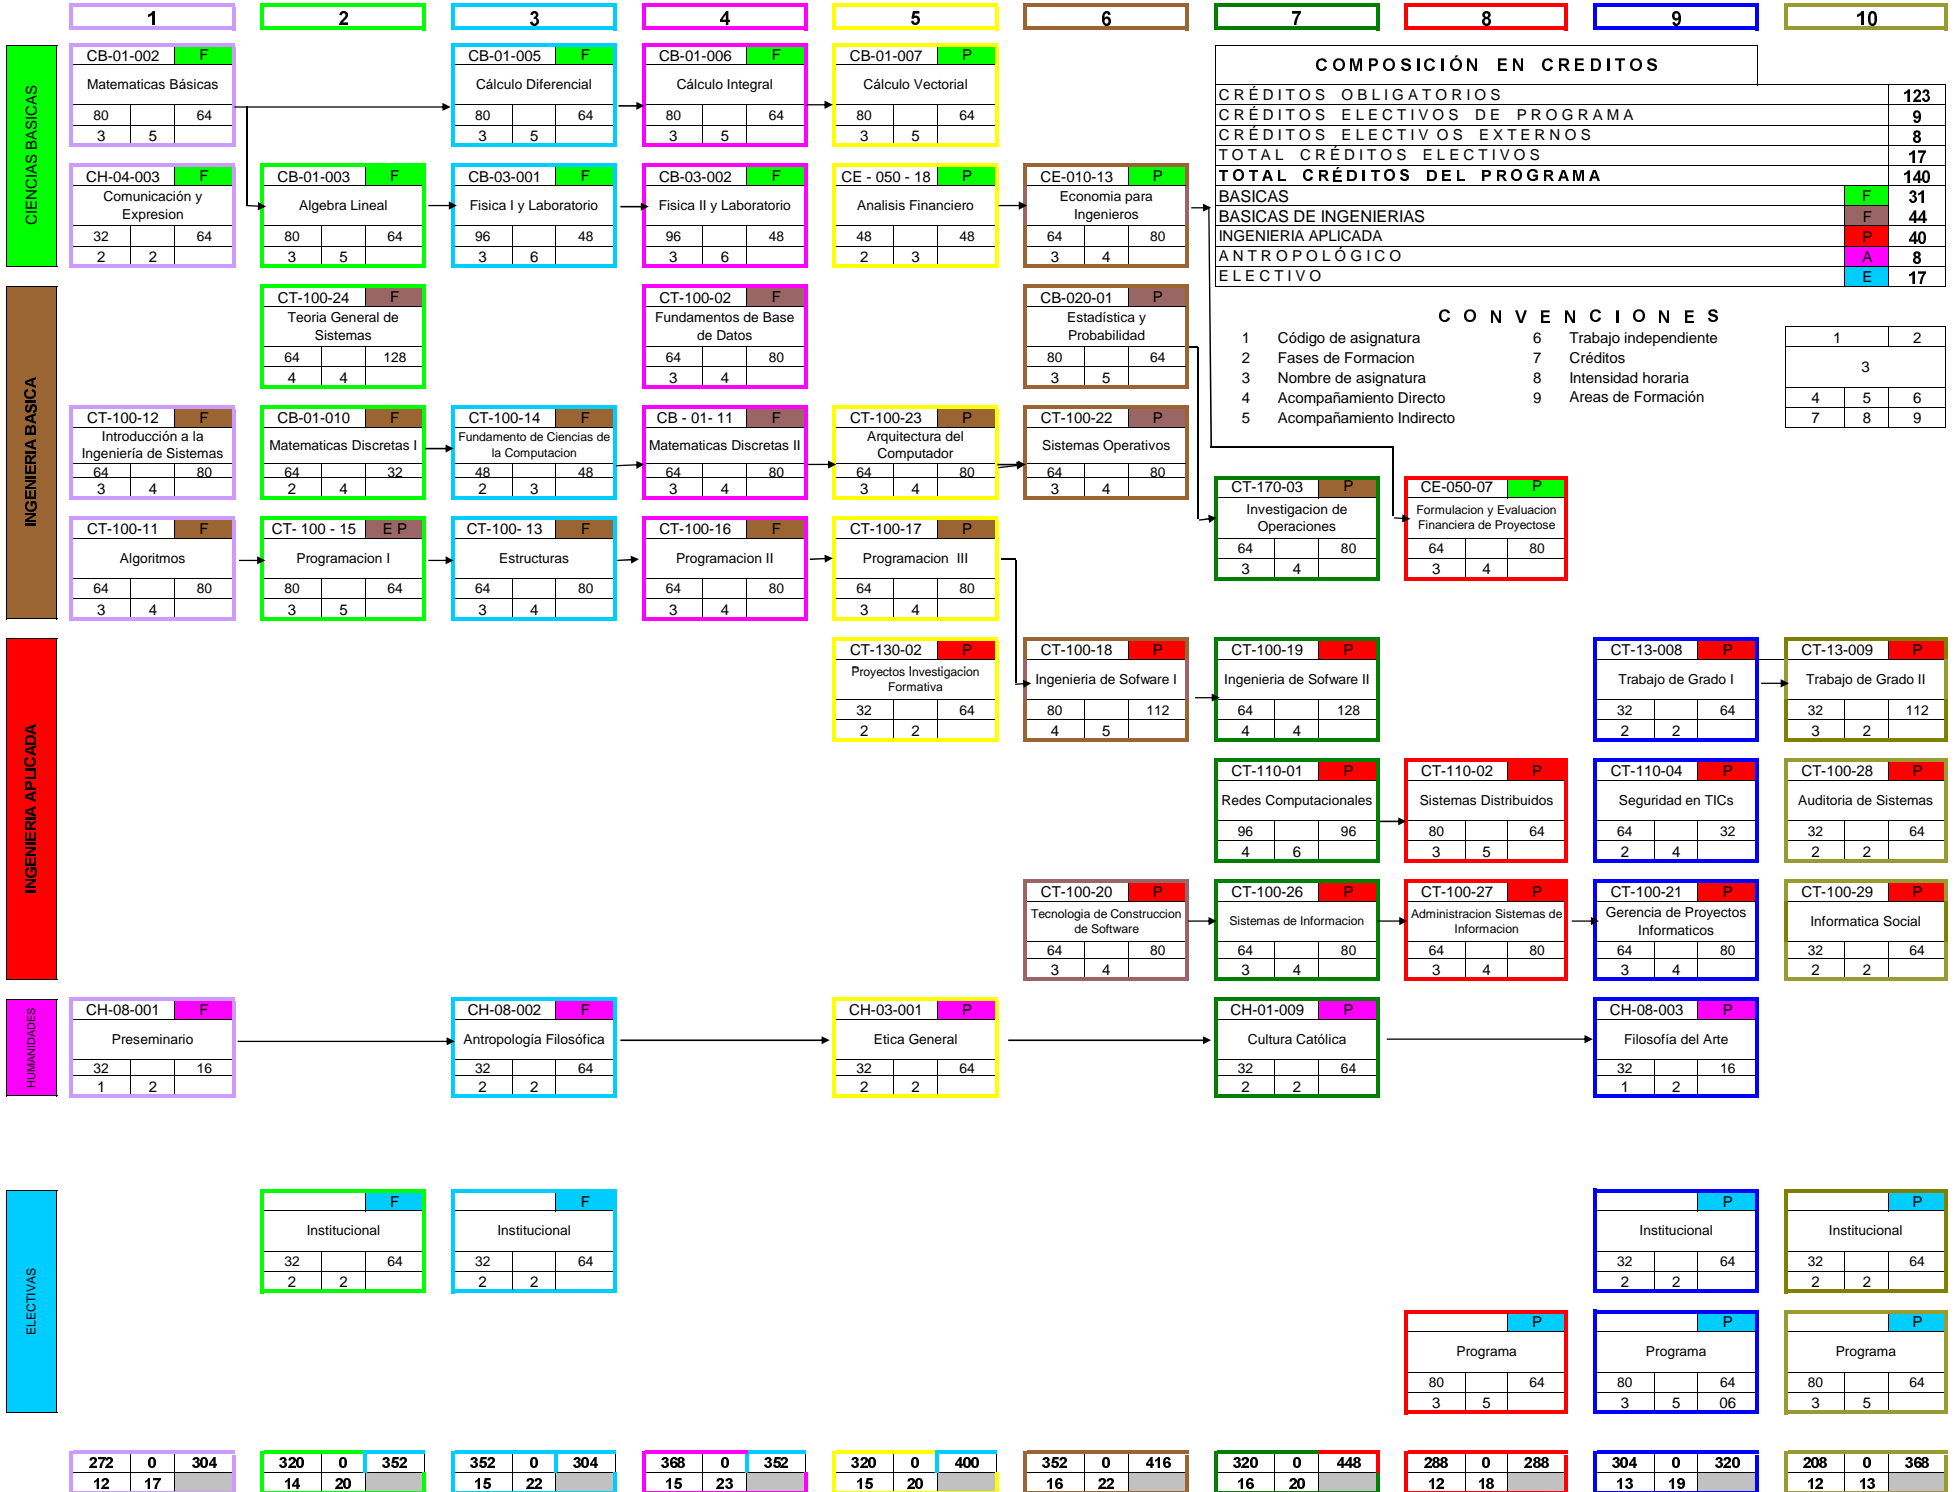

UNIVERSIDAD CATOLICA DE COLOMBIA - FACULTAD DE INGENIERIA DE SISTEMAS -

272	0	304	320	0	352	352	0	304	368	0	352	320	0	400	352	0	416	320	0	448	288	0	288	304	0	320	208	0	368
12	17		14	20		15	22		15	23		15	20		16	22		16	20		12	18		13	19		12	13	